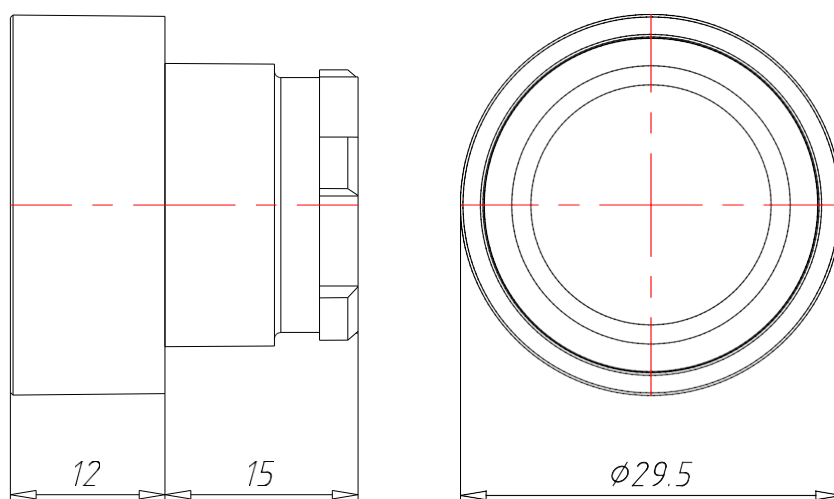

КНОПКА ВРІВЕНЬ БЕЗ ФІКСАЦІЇ

АРТИКУЛ:
ЕСХ 1104

ТЕХНІЧНІ ХАРАКТЕРИСТИКИ:

Артикул	ЕСХ 1104
Опис	Кнопка врівень
Матеріал корпусу	Хромований Zamak (цинк-алюміній-мідь-магній сплав)
Колір	Синій
Підсвічування	Немає
Функціональність	миттєвої дії (без фіксації)
Зовнішній діаметр [мм]	30
Ступінь захисту IP	65